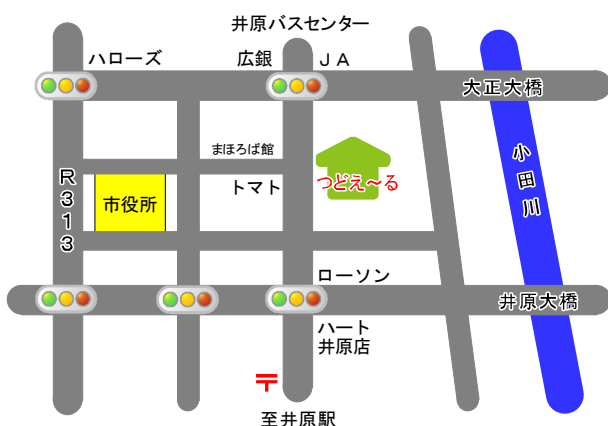

つどえ〜る

cafe

6月7日
オープン

MENU	
コーヒー	100円
紅茶	100円
◇	◇
毎週	水曜日
12:30~15:00	
休館：月曜日 祝祭日	
(月曜が休日の際は火曜も休館)	

親しい人たちと会話を楽しんだり
地域のボランティア情報に触れたり
市民活動の推進拠点へ気軽に集い
新鮮なひとときをお過ごし下さい。

井原駅から北へ700m徒歩9分

■つどえ〜るカフェ

井原市井原町352-1(駅前通り)