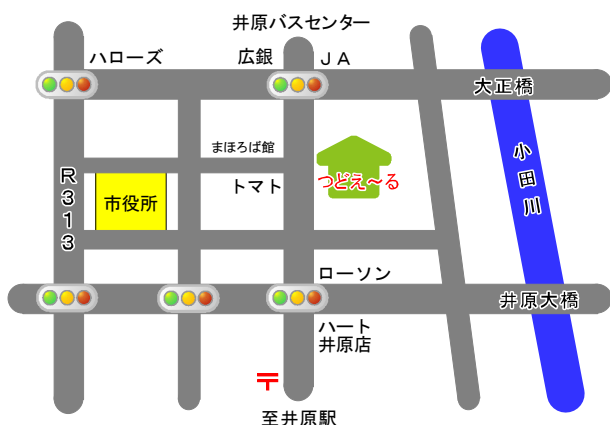

つどえ〜る

cafe

まちな
か観測
地点。

MENU	
コーヒー	100円
紅茶	100円
ジュース	100円
◇	◇
金曜	10:00~15:00
日曜	10:00~12:00
休館	月曜日 祝祭日 (月曜が休日の場合、翌日休館)

親しい人たちと会話を楽しんだり
地域のボランティア情報に触れたり
市民活動の推進拠点へ気軽に集い
新鮮なひとときをお過ごし下さい。

井原駅から北へ700m徒歩9分

■つどえ〜るカフェ