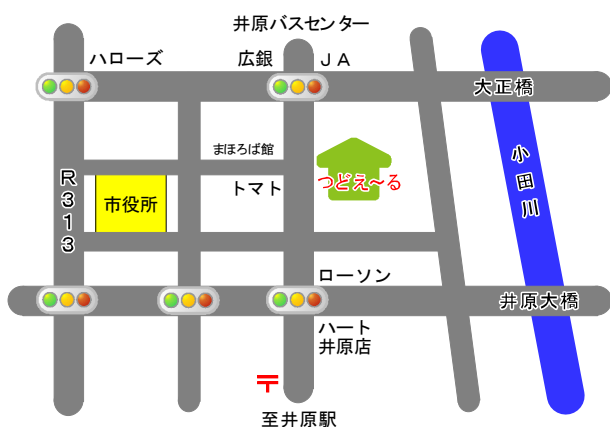

つどえ〜る

cafe

まちな
か観測
地点。

MENU	
コーヒー	100円
紅茶	100円
毎週	日 金
10:00~15:00	
◇ ◇	
休館：月曜日 祝祭日	
(月曜が休日の場合、翌日休館)	

親しい人たちと会話を楽しんだり
地域のボランティア情報に触れたり
市民活動の推進拠点へ気軽に集い
新鮮なひとときをお過ごし下さい。

井原駅から北へ700m徒歩9分

■ つどえ〜るカフェ

井原市井原町352-1(駅前通り)